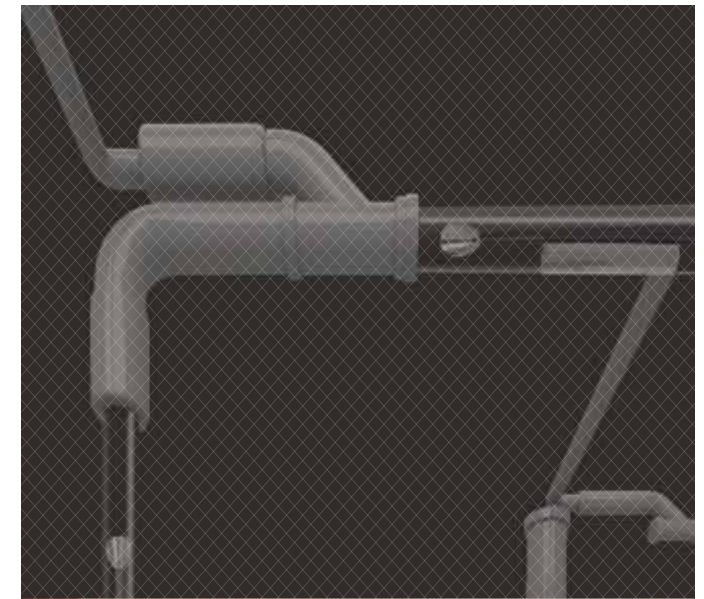

Über Camtronics

Innovative Kamera-Lösungen

Camtronics ist Spezialist für die Entwicklung und Produktion innovativer Rohrkamera-Systeme und Optomechanischer Elektronik. Camtronics liefert eine komplette Produktlinie Rohrkameras und verkauft weltweit.

Innovation

Ständige Neu- und Weiterentwicklung garantieren den Anwendern komplett ausgestattete Kamera Systeme, die immer den neuesten Anforderungen, auch im extremen Arbeitsumfeld, gerecht werden. Unsere Rohrkamera-Systeme tragen, daher einen wesentlichen Teil zur hohen Qualitätskontrolle in einem Qualitätsaktionsplan bei.

Firmeneigene Forschung und Entwicklung

Unsere Kamera-Systeme werden im eigenen Haus entwickelt und gefertigt. Das ermöglicht uns, direkt die steigenden Anforderungen des Marktes zu erfüllen. Bei Bedarf liefern wir innovative Lösungen für Spezialwünsche des Anwenders.

Service & Reparatur

Selbstverständlich endet unserer Service nicht nach dem Kauf einer unserer Produkten. Unserer „after-sales“ Abteilung ist da für schnelle Servicebereitschaft. Auch haben wir immer Verleihsysteme stehen zur Verfügung, so dass ihre Ausfallzeit minimalisiert wird.

Produktübersicht Kanalkameras

CamTronics
INNOVATIVE CAMERA SOLUTIONS

98328023 23052016

Kontakt

Service Punkt Bingen

Am Ockenheimer Graben 40
55411 Bingen
Deutschland

Camtronics BV

Ekkersrijt 3209
5692 CG Son (Eindhoven)
Die Niederlande

T: +31 499 49 45 90

E: info@camtronics.de

www.camtronics.de

CamTronics
INNOVATIVE CAMERA SOLUTIONS

MiniFlex® Der Kurvenking

www.camtronics.de